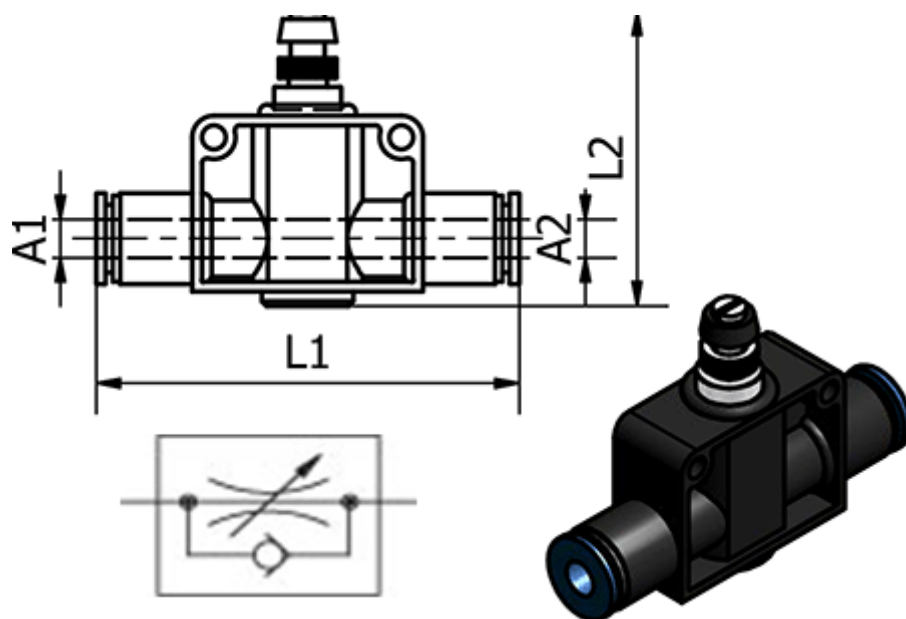

Varenummer: 5861810404
Beskrivelse: Drøvlekontraventil 181.0404, Ø4 Ø4
Push-in

Mål

L1 = 39.5

L2 = 25.7

Udvendig slangediameter A1 = 4

Udvendig slangediameter A2 = 4